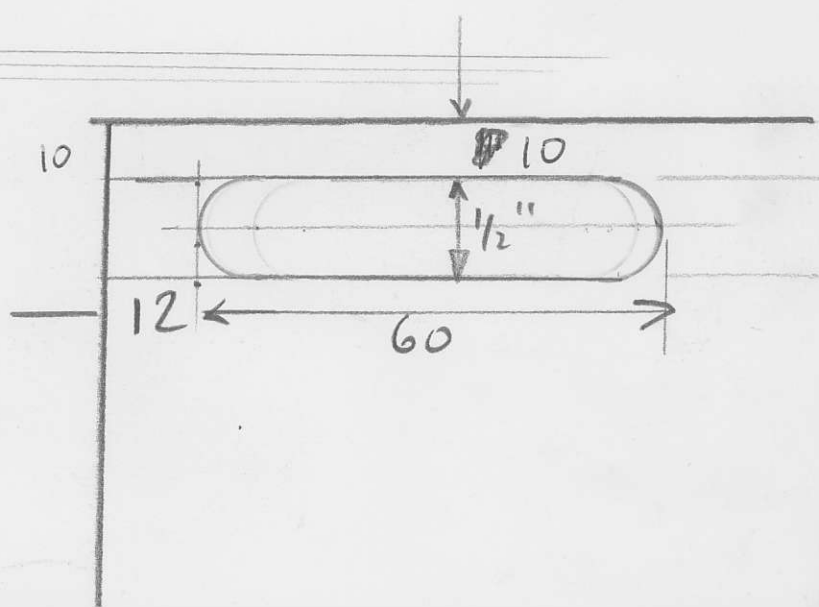

2 off
 (STOCK 1350)
 FIN' 1340
 1450
 210

 1240

1/2" MORTISES
DRILL 5/8 Deep

(A)
LATHES
MARKS (A)

LONG

SHORT

490

45

← 490 →
RAIL 75X20

2 off
(STOCK 600)
FIN 590

700	45
210	45
490	60
	60
	210

10

10

1/2"

12

60