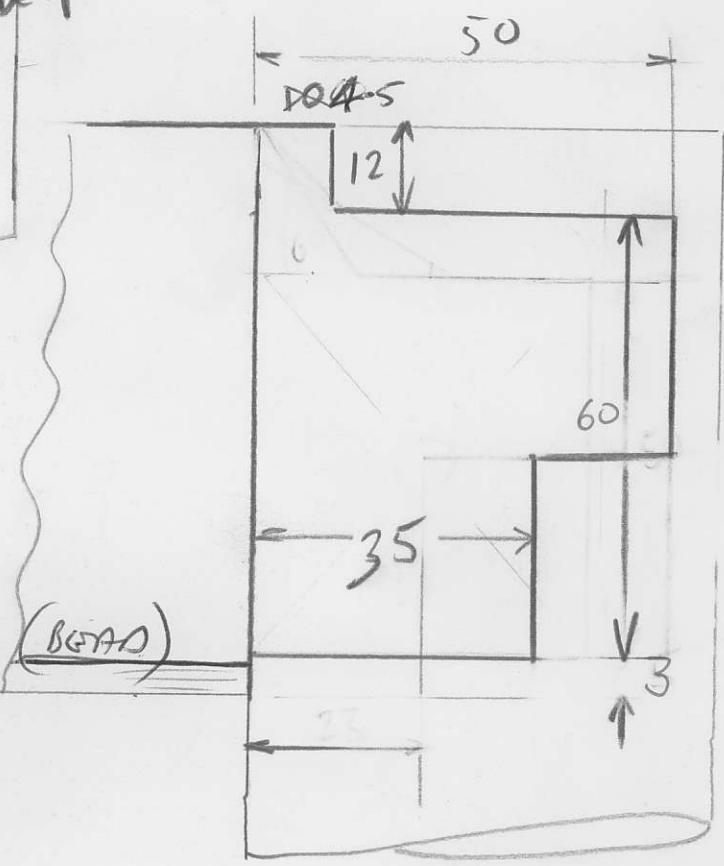

2 off
 (STOCK 1350)
 FIN' 1340
 1450
 210

 1240

1/2" MORTISES
DRILL 5/8 Deep

(A)
LATHES
MARKS (A)

LONG

SHORT

490

45

← 490 →
RAIL 75X20

2 off
(STOCK 600)
FIN 590

700	45
210	45
490	60
	60
	210

10

10

1/2"

12

60