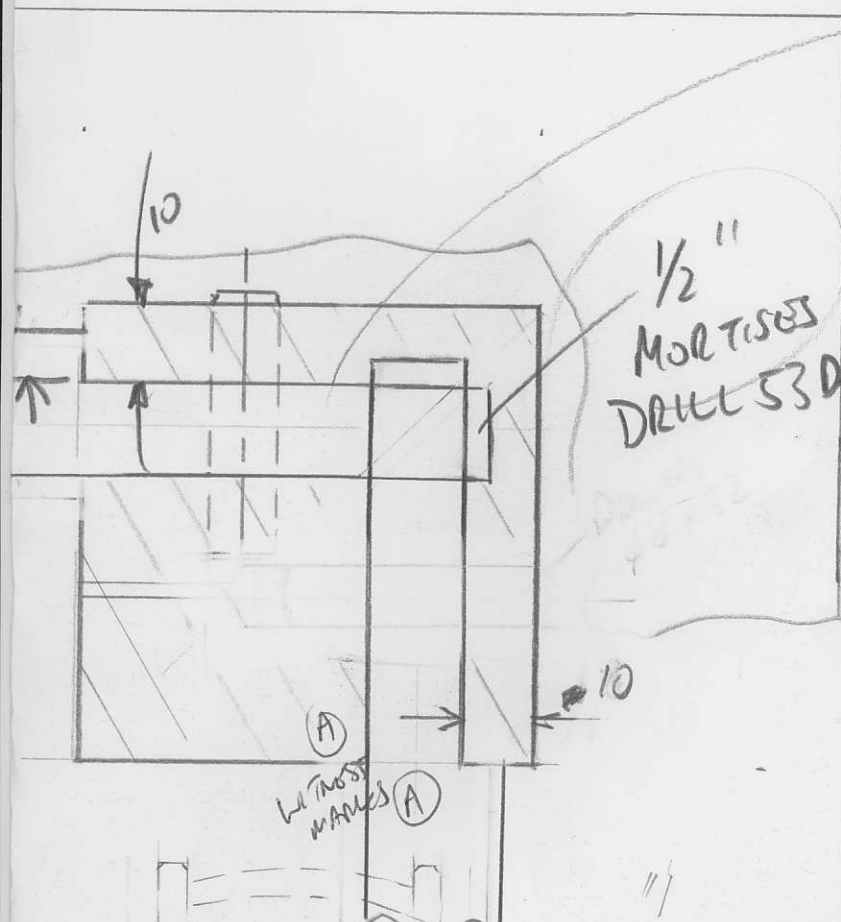

2 off
 (STOCK 1350)
 FIN' 1340
 1450
 210

 1240

1/2" MORTISES
DRILL 5/8 Deep

(A)
LATHES
MARKS (A)

LONG

SHORT

490

45

← 490 →
RAIL 75X20

2 off
(STOCK 600)
FIN 590

700	45
210	45
490	60
	60
	210

10

10

1/2"

12

60