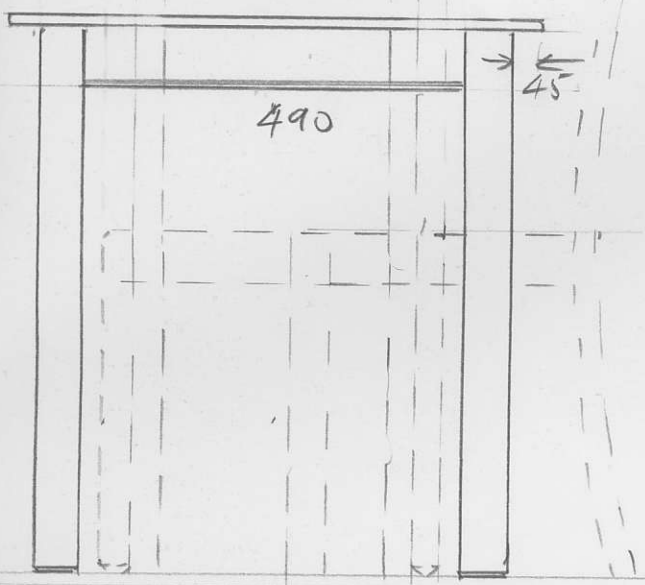

2 off
 (STOCK 1350)
 FIN' 1340
 1450
 210

 1240

1/2" MORTISES
DRILL 5/8 Deep

(A)
LATHES
MARKS (A)

LONG

SHORT

490

45

← 490 →
RAIL 75X20

2 off
(STOCK 600)
FIN 590

700	45
210	45
490	60
	60
	210

10

10

1/2"

12

60